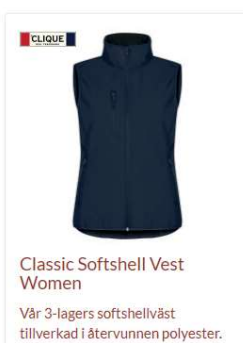

Hudson Women

Classic Softshell Vest Women

Vår 3-lagers softshellväst tillverkad i återvunnen polyester.